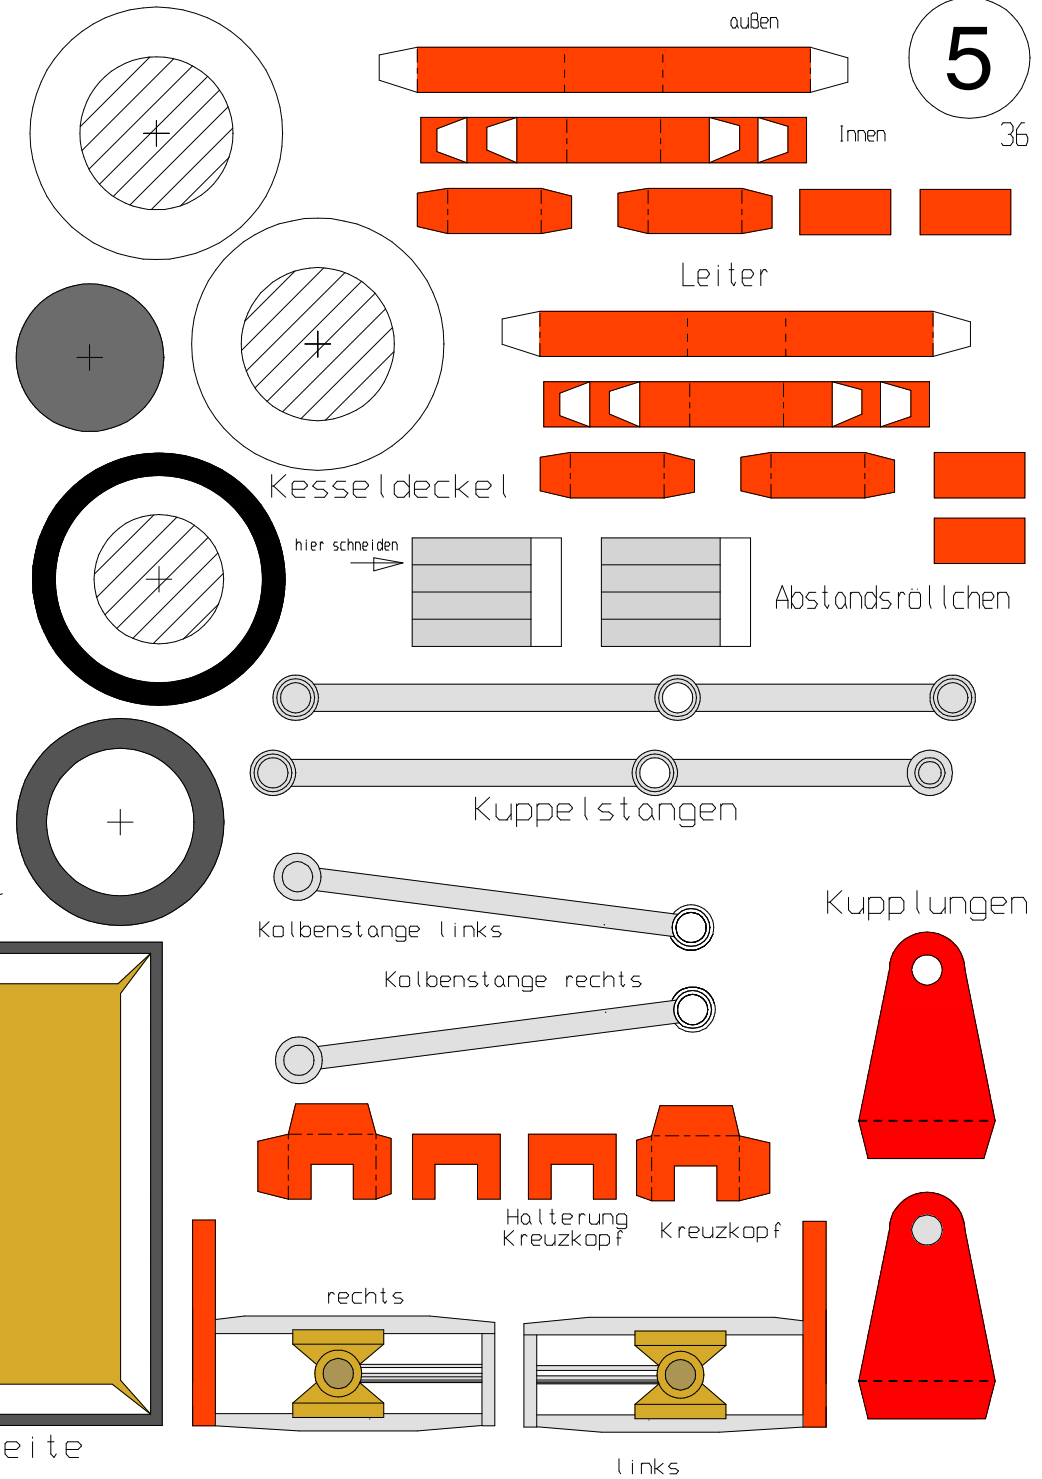

Test farbe

Kessel

Wälrichtung

Oberseite

Unterseite

Führerhausdach

5

36

außen

Innen

Leiter

Kesseldeckel

hier schneiden

Abstandsrollchen

Kuppelstangen

Kolbenstange links

Kolbenstange rechts

Kuppelungen

Halterung Kreuzkopf Kreuzkopf

rechts

links