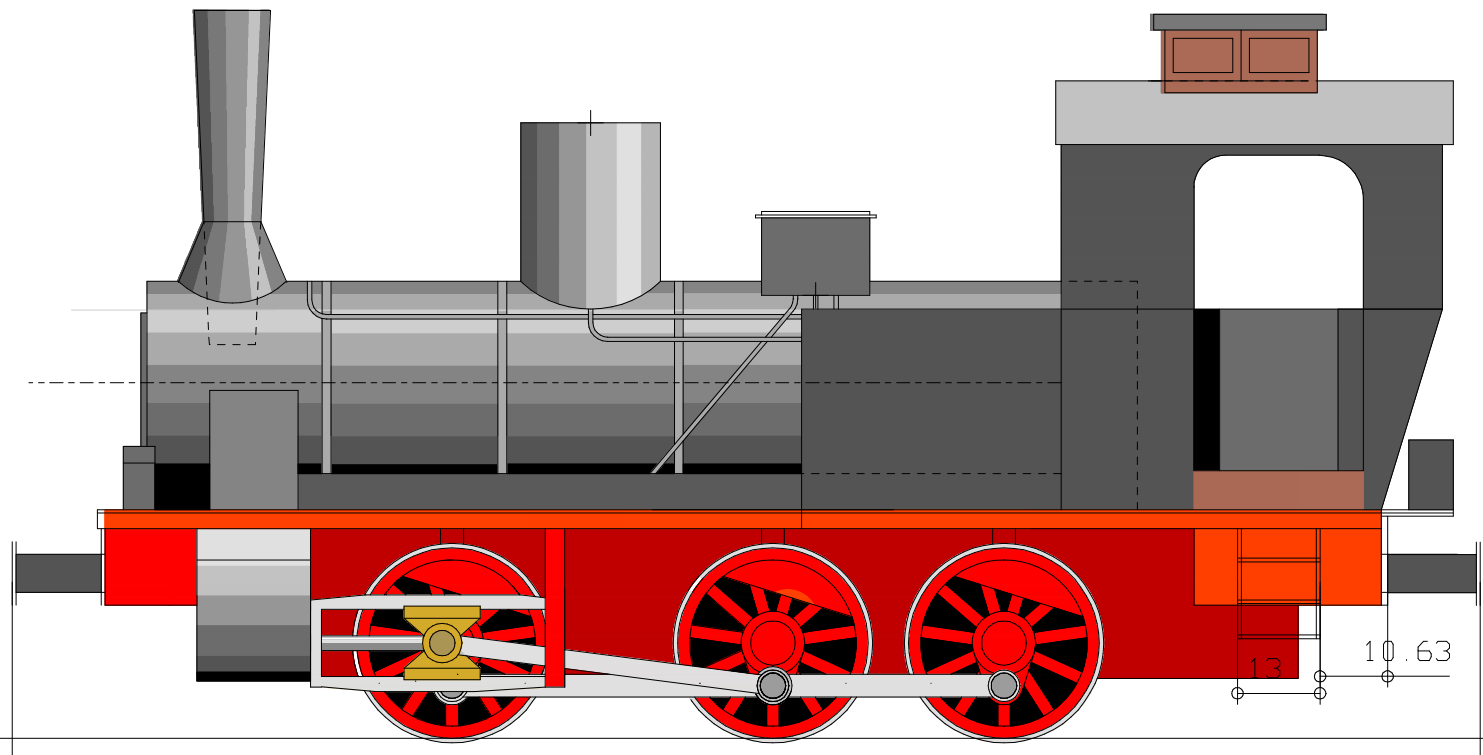

Diese Ansicht ist auf 0,84 verkleinert ausgedruckt!

231.14 Lokansicht linke Seite

Vorderansicht

78.05

Ansicht Antrieb rechte Lokseite

118 Teile

Lok T3 einfach

147 Teile

Geändert 6.2.2012

Datei T3breit